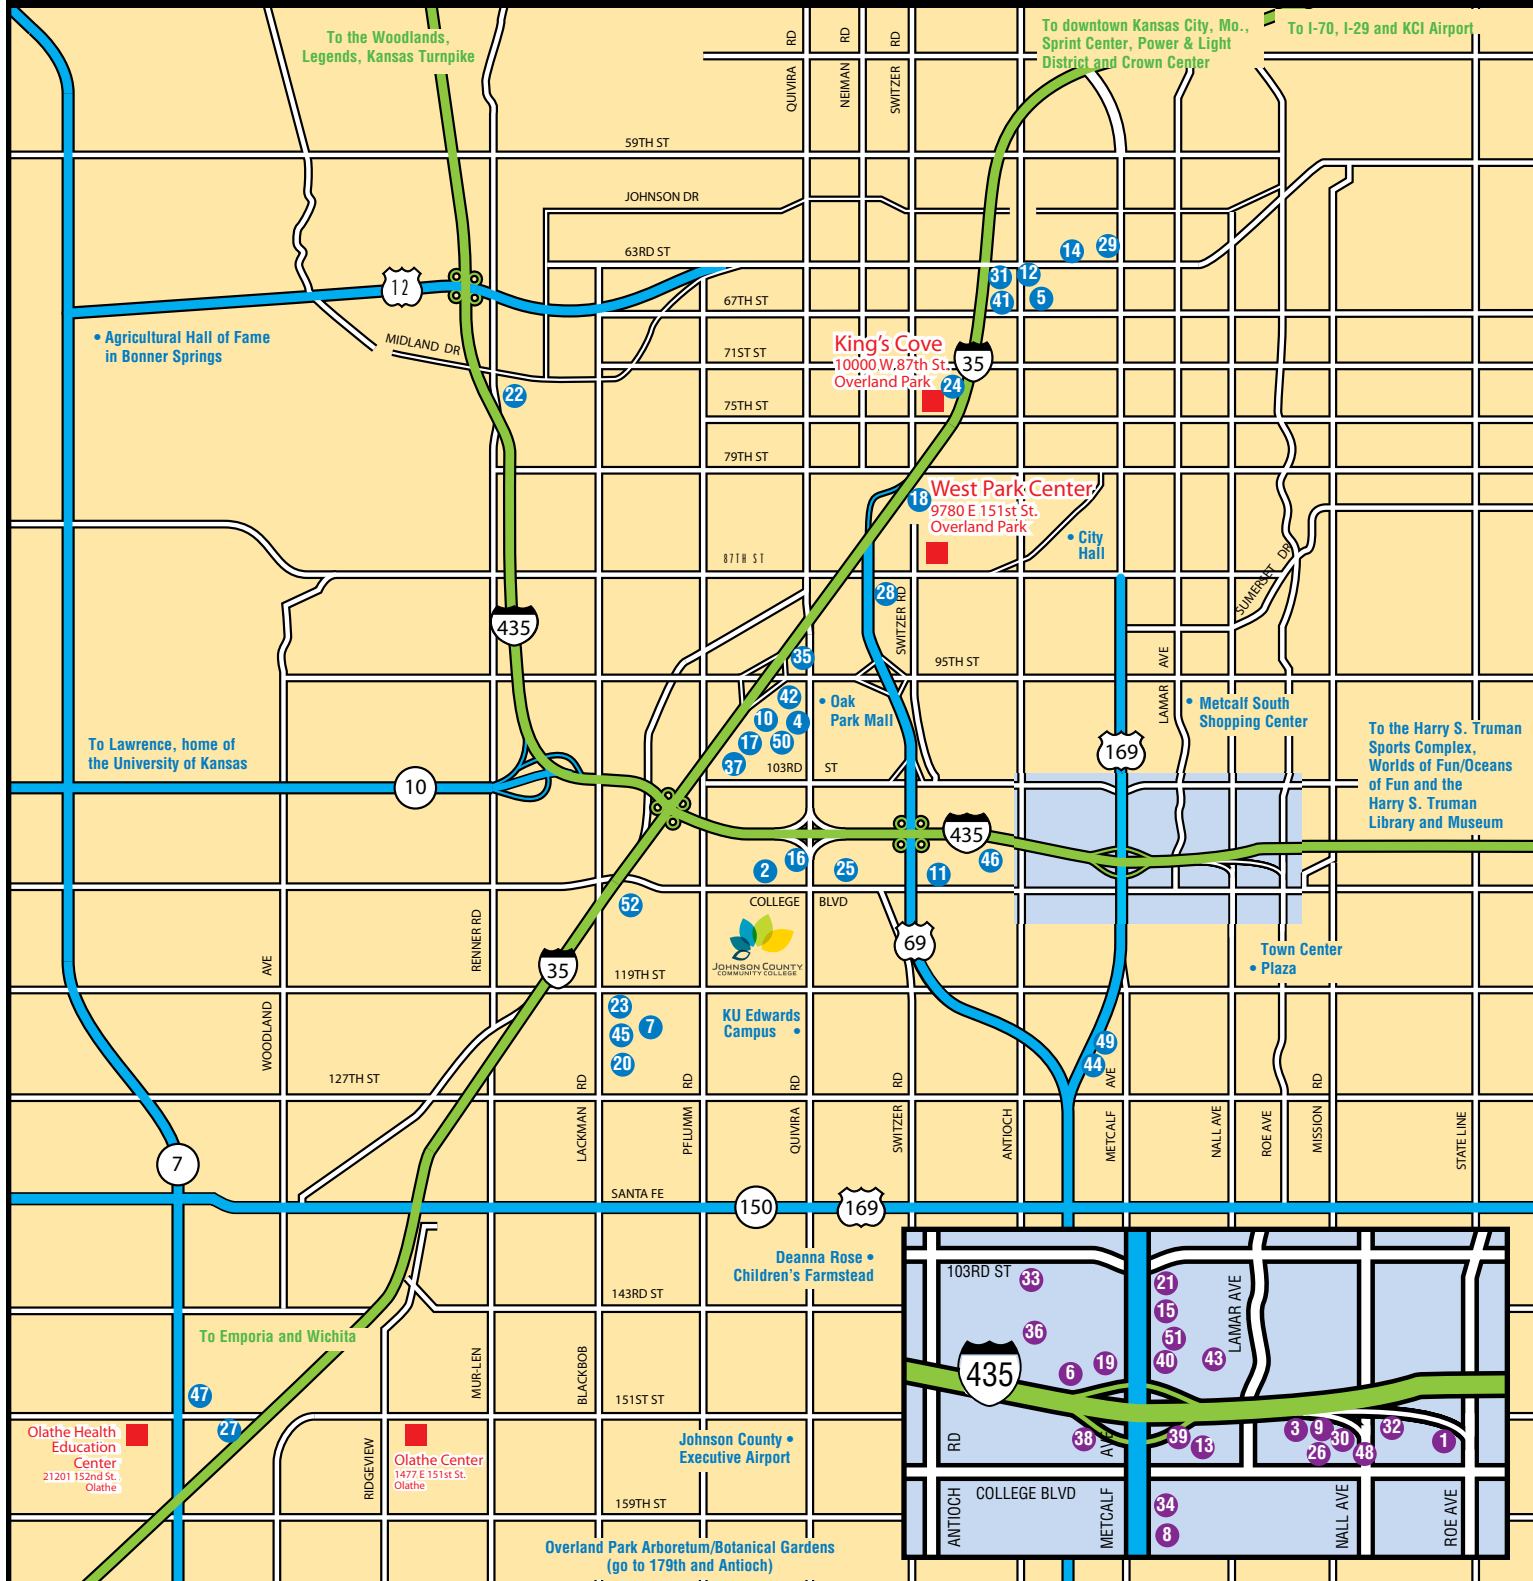

# Visitors' Map to JCCC/Adjacent Lodgings

- |  |   |   |  |  |
|--|---|---|--|--|
| <p><b>1 AmeriSuites, Convention Center</b><br/>5001 W. 110th St.<br/>913-491-9002</p> <p><b>2 Candlewood Hotel</b><br/>11001 Oakmont St.<br/>913-469-5557</p> <p><b>3 Chase Suites</b><br/>6300 W. 110th St.<br/>913-491-3333</p> <p><b>4 Comfort Inn</b><br/>12601 W. 96th Terrace<br/>913-438-6969</p> <p><b>5 Comfort Inn</b><br/>6401 E. Frontage Road<br/>913-262-2622</p> <p><b>6 Comfort Inn and Suites</b><br/>7200 W. 107th St.<br/>913-648-7858</p> <p><b>7 Comfort Suites Olathe</b><br/>12070 Strang Line Road<br/>913-397-0100</p> <p><b>8 Courtyard by Marriott</b><br/>11301 Metcalf Ave.<br/>913-339-9900</p> <p><b>9 Courtyard by Marriott – Convention Center</b><br/>11001 Woodson St.<br/>913-317-8500</p> <p><b>10 Days Inn Lenexa</b><br/>9630 Rosehill Road<br/>913-492-7200</p> <p><b>11 Doubletree Hotel</b><br/>10100 College Blvd.<br/>913-451-6100</p> | <p><b>12 Drury Inn</b><br/>9009 Shawnee Mission Pky.<br/>913-236-9200</p> <p><b>13 Drury Inn &amp; Suites</b><br/>10963 Metcalf Ave.<br/>913-345-1500</p> <p><b>14 Econolodge</b><br/>7508 Shawnee Mission Pky.<br/>913-262-9600</p> <p><b>15 Embassy Suites Hotel</b><br/>10601 Metcalf Ave.<br/>913-649-7060</p> <p><b>16 Extended StayAmerica Overland Park</b><br/>10750 Quivira Road<br/>913-661-9299</p> <p><b>17 Extended Stay</b><br/>9775 Lenexa Drive<br/>913-541-4000</p> <p><b>18 Extended Stay Lenexa</b><br/>8015 Lenexa Drive<br/>913-894-5550</p> <p><b>19 Extended Stay Deluxe</b><br/>7201 W. 106th St.<br/>913-642-2299</p> <p><b>20 Fairfield Inn by Marriott</b><br/>12245 Strang Line Road<br/>913-768-7000</p> <p><b>21 Hampton Inn</b><br/>10591 Metcalf Frontage Road<br/>913-341-1551</p> <p><b>22 Hampton Inn</b><br/>16555 Midland Drive<br/>913-248-1900</p> | <p><b>23 Hampton Inn</b><br/>12081 Strang Line Road<br/>913-393-1111</p> <p><b>24 Hampton Inn and Suites</b><br/>7400 W. Frontage Road<br/>913-722-0800</p> <p><b>25 Hawthorn Suites</b><br/>11400 College Blvd.<br/>913-344-8100</p> <p><b>26 Hilton Garden Inn</b><br/>5800 College Blvd.<br/>913-345-2661</p> <p><b>27 Holiday Inn</b><br/>101 W. 151st St.<br/>913-829-4000</p> <p><b>28 Holiday Inn</b><br/>8787 Reeder Road<br/>913-888-8440</p> <p><b>29 Holiday Inn</b><br/>7240 Shawnee Mission Pky.<br/>913-262-3010</p> <p><b>30 Holiday Inn Suites – Convention Center</b><br/>10920 Nall Ave.<br/>913-312-0900</p> <p><b>31 Homestead Studio Suites</b><br/>6451 E. Frontage Road<br/>913-236-6006</p> | <p><b>32 Homestead Studio Suites</b><br/>5401 W. 110th St.<br/>913-661-7111</p> <p><b>33 Homewood Suites</b><br/>10556 Marty St.<br/>913-341-5576</p> <p><b>34 Hyatt Place</b><br/>6801 W. 112th St.<br/>913-451-2553</p> <p><b>35 La Quinta Inn</b><br/>9461 Lenexa Drive<br/>913-492-5500</p> <p><b>36 La Quinta Inn</b><br/>10610 Marty St.<br/>913-648-5555</p> <p><b>37 Motel 6</b><br/>9725 Lenexa Drive<br/>913-541-8558</p> <p><b>38 Overland Park Marriott</b><br/>10800 Metcalf Ave.<br/>913-451-8000</p> <p><b>39 Pear Tree Inn Overland Park</b><br/>10951 Metcalf Ave.<br/>913-451-0200</p> <p><b>40 Plaza Hotel</b><br/>7000 W. 108th St.<br/>913-383-2550</p> <p><b>41 Quality Inn – Merriam</b><br/>6601 Frontage Road<br/>913-262-4448</p> <p><b>42 Radisson</b><br/>12601 W. 95th St.<br/>913-888-6670</p> | <p><b>43 Red Roof Inn</b><br/>6800 W. 108th St.<br/>913-341-0100</p> <p><b>44 Residence Inn – Marriott</b><br/>12010 Blue Valley Pky.<br/>913-491-4444</p> <p><b>45 Residence Inn</b><br/>12215 S. Strang Line Road<br/>913-829-6700</p> <p><b>46 Settle Inn</b><br/>4401 W. 107th St.<br/>913-381-5700</p> <p><b>47 Sleep Inn</b><br/>20662 W. 151st St.<br/>913-390-9500</p> <p><b>48 Sheraton Overland Park Hotel</b><br/>6100 College Blvd.<br/>913-234-2100</p> <p><b>49 SpringHill Suites</b><br/>12000 Blue Valley Pky.<br/>913-491-0010</p> <p><b>50 Super 8 Motel</b><br/>9601 Westgate St.<br/>913-888-8899</p> <p><b>51 Super 8 Overland Park</b><br/>10750 Barkley St.<br/>913-341-4440</p> <p><b>52 Value Place Lenexa</b><br/>11175 Rogers Road<br/>913-327-1101</p> |
|--|---|---|--|--|